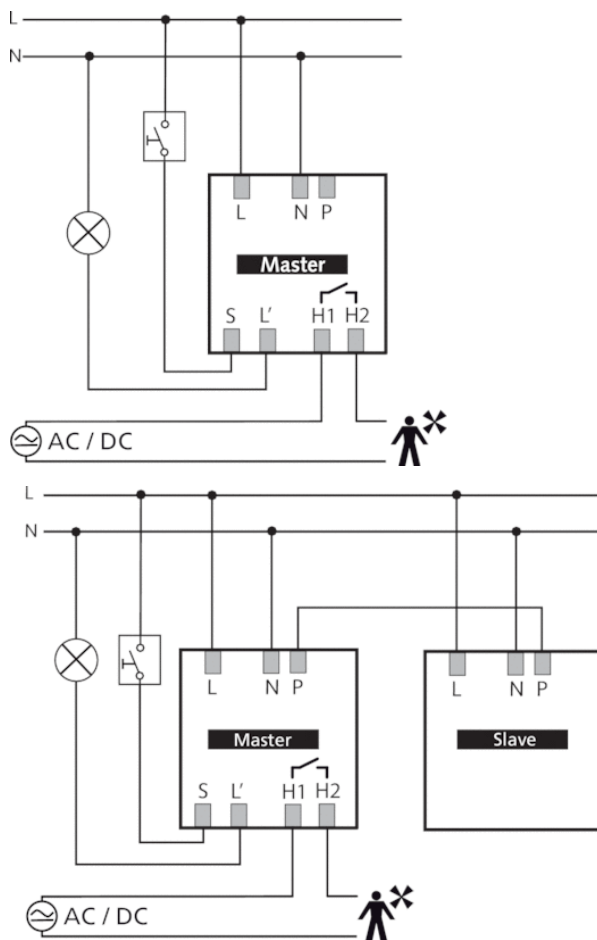

Пример подключения