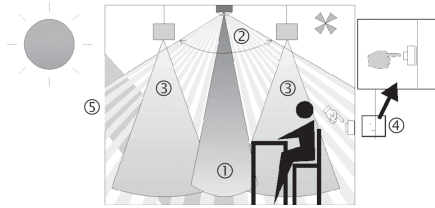

Описание

1. 1 Смешанное измерение освещенности
2. 2 Обнаружение присутствия
3. 3 Искусственное освещение
4. 4 Кнопка для ручного управления освещением
5. 5 Incident day Освещение

Пример подключения