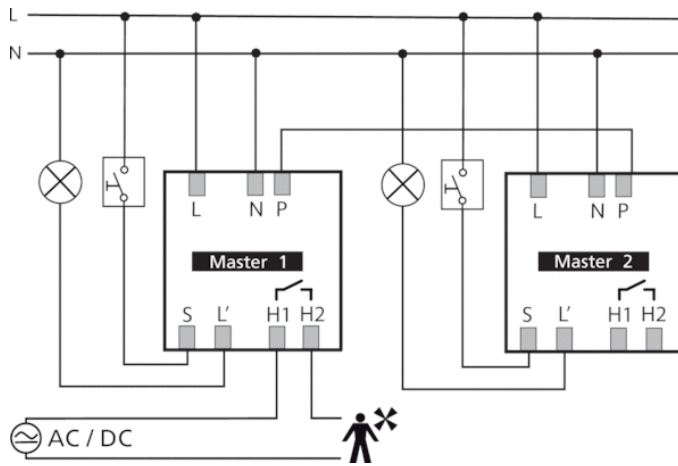

Энергосберегающие и люминесцентные лампы	1150 VA (cos φ = 0,5)
Мощность выхода включения	max. 800 A / 200 μs
Светодиодные лампы < 2 W	60 W
Светодиодные лампы 2-8 W	180 W
Светодиодные лампы > 8 W	200 W
Задержка включения выхода Присутствие	0 s – 10 min Мониторинг помещения
Задержка отключения, выход «Присутствие»	10 s - 120 min
Коммутационная способность Присутствие	50 W/50 VA
Тип подключения	Винтовые клеммы
Макс. диаметр сечение кабеля	max. 2 x 2,5 mm ²
Размер скрываемой части корпуса	Ø 55 mm (NIS, PMI)
Зона обнаружения	452 m ² (Ø 24 m 360°)
Температура окружающей среды	-15 °C ... +50 °C
Степень защиты	IP 54 (если установлен)

Описание

- 1 Смешанное измерение освещенности
- 2 Обнаружение присутствия
- 3 Искусственное освещение
- 4 Кнопка для ручного управления освещением
- 5 Incident day Освещение

Пример подключения

Зона обнаружения