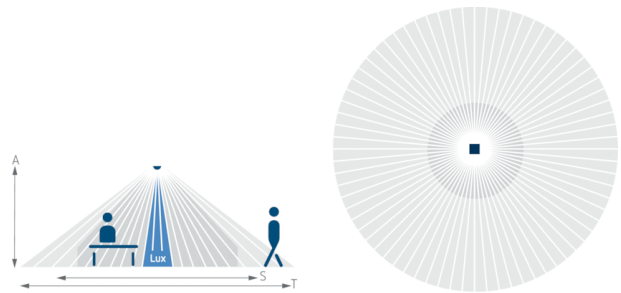

Описание

- 1 Смешанное измерение освещенности
- 2 Обнаружение присутствия
- 3 Искусственное освещение
- 4 Кнопка для ручного управления освещением
- 5 Incident day Освещение

Пример подключения

Зона обнаружения

Высота установки (A)	Сидящие люди (S)	Диагональ (T)
2 m	16 m ² 4,5 m	380 m ² 22 m
2,5 m	24 m ² 5,5 m	415 m ² 23 m
3 m	28 m ² 6 m	452 m ² 24 m
3,5 m	38 m ² 7 m	452 m ² 24 m
6 m	–	452 m ² 24 m
10 m	–	491 m ² 25 m